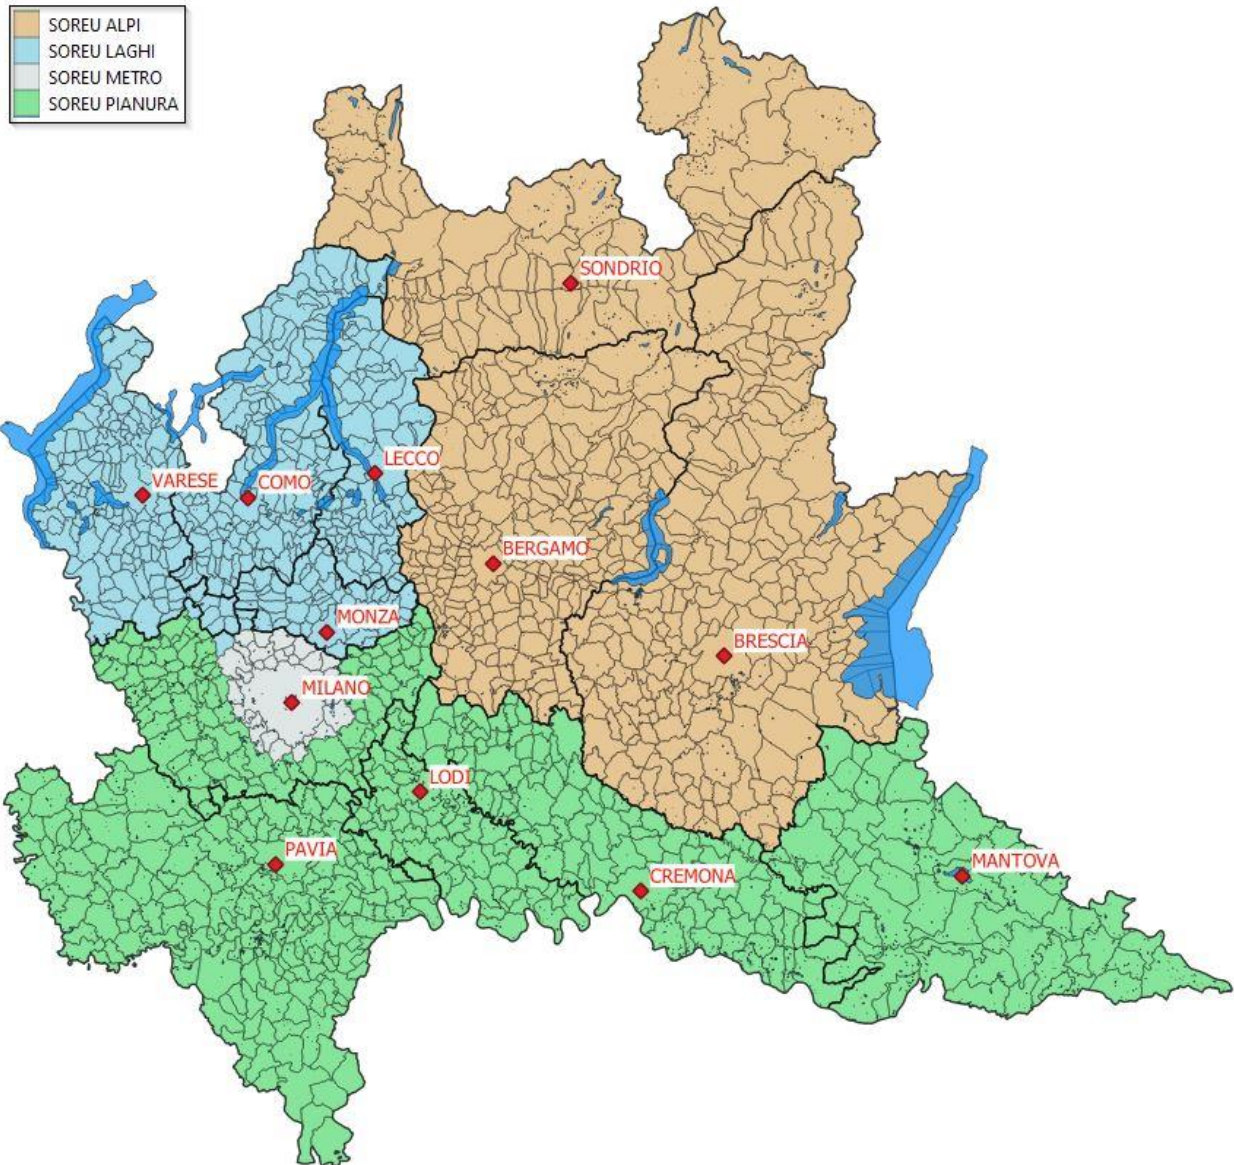

Competenze SOREU ed elenco comuni afferenti ad ogni singola SOREU dal 5 luglio 2023

PR	SOREU	COMUNE	CD_ISTAT
BG	ALPI	Adrara San Martino	16001
BG	ALPI	Adrara San Rocco	16002
BG	ALPI	Albano Sant'Alessandro	16003
BG	ALPI	Albino	16004
BG	ALPI	Algua	16248
BG	ALPI	Almenno San Bartolomeo	16006
BG	ALPI	Almenno San Salvatore	16007
BG	ALPI	Almè	16005
BG	ALPI	Alzano Lombardo	16008
BG	ALPI	Ambivere	16009
BG	ALPI	Antegnate	16010

PR	SOREU	COMUNE	CD_ISTAT
BG	ALPI	Arcene	16011
BG	ALPI	Ardesio	16012
BG	ALPI	Arzago d'Adda	16013
BG	ALPI	Averara	16014
BG	ALPI	Aviatico	16015
BG	ALPI	Azzano San Paolo	16016
BG	ALPI	Azzone	16017
BG	ALPI	Bagnatica	16018
BG	ALPI	Barbata	16019
BG	ALPI	Bariano	16020
BG	ALPI	Barzana	16021